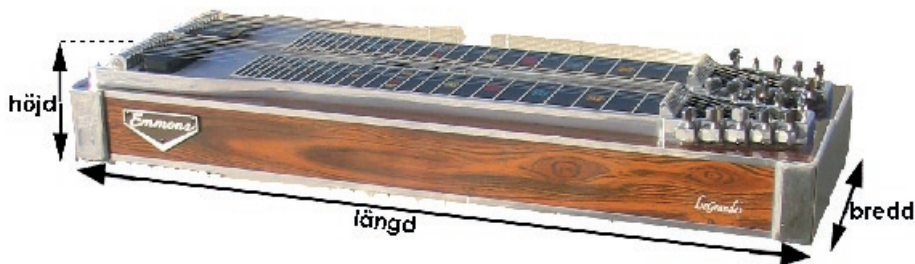

BESTÄLLNINGSFÖRMULÄR - överdrag till Pedal Steel

Modell PSG:.....

Mått: Längd:.....cm Bredd:.....cm Höjd:.....cm

Så här mäter du:

Beställare:.....

Adress:.....

Tfn:.....

E-post:.....

☐ Jag beställer härmed ett överdrag i galon 325:- + frakt *

Jag vill ha SVART galon ☐ Jag vill ha VINRÖD galon ☐

☐ Jag beställer härmed ett överdrag i galon med namnskylt 369:- + frakt *

Jag vill ha SVART galon ☐ Jag vill ha VINRÖD galon ☐

Välj stil till din namnskylt (gör en ring runt ditt val):